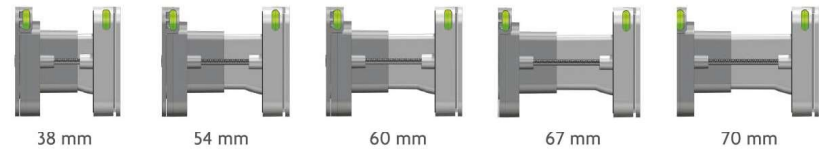

De binnenklep is leverbaar in 3 uitvoeringen;

- Grijs (RAL 7047)

- Crème (RAL 9001)

- Wit (RAL 9010)

Isolerend

Kierdicht

Eigentijds design

Past in iedere deur of kozijn tot 100mm*

Door de verschuifbare kokerconstructie is de Homebox te gebruiken voor meerdere deur- en kozijndiktes. Het standaardbereik is 38mm tot en met 70mm en wordt compleet geleverd met het benodigde bevestigingsmateriaal.

* Daarnaast is de Homebox nog uit te voeren met de schachtverlenger, waardoor het bereik wordt vergroot naar 100mm.

Uniek! Voor deur- en kozijndiktes tot 100mm